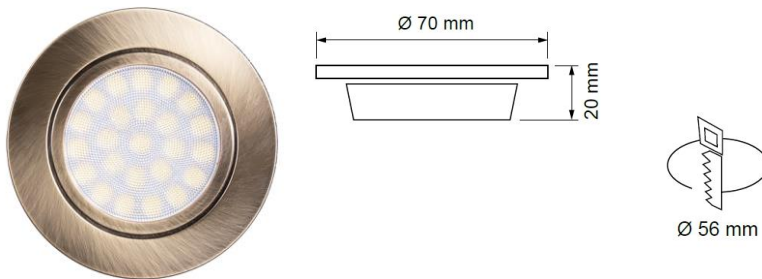

## Minidownlight de LED “cabinet” para empotrar, 4W, 4200K, 230V AC, latòn

El minidownlight es con nivel de resistencia **IP44**, apropiado para espacios con alto nivel de humedad y polvo – cuartos de baños, aseos, porches etc...

**Difusor fabricado de material especial para limitar el deslumbramiento.**

**El ángulo de apertura es 60º**, dotado para iluminación acentuada.

El driver incorporado y los diodos de alta calidad aseguran larga vida - **25 000 horas**.

**Garantía – 2 años.**

Longitud del cable 150 mm.

### Características :

| Art.No      | color | Voltaje  | Potencia | Flujo luminoso | Dimensiones | Apertura de montaje |
|-------------|-------|----------|----------|----------------|-------------|---------------------|
| LML220442SB | latòn | 230 V AC | 4 W      | 330 lm         | Ø70/20 mm   | 56 mm               |